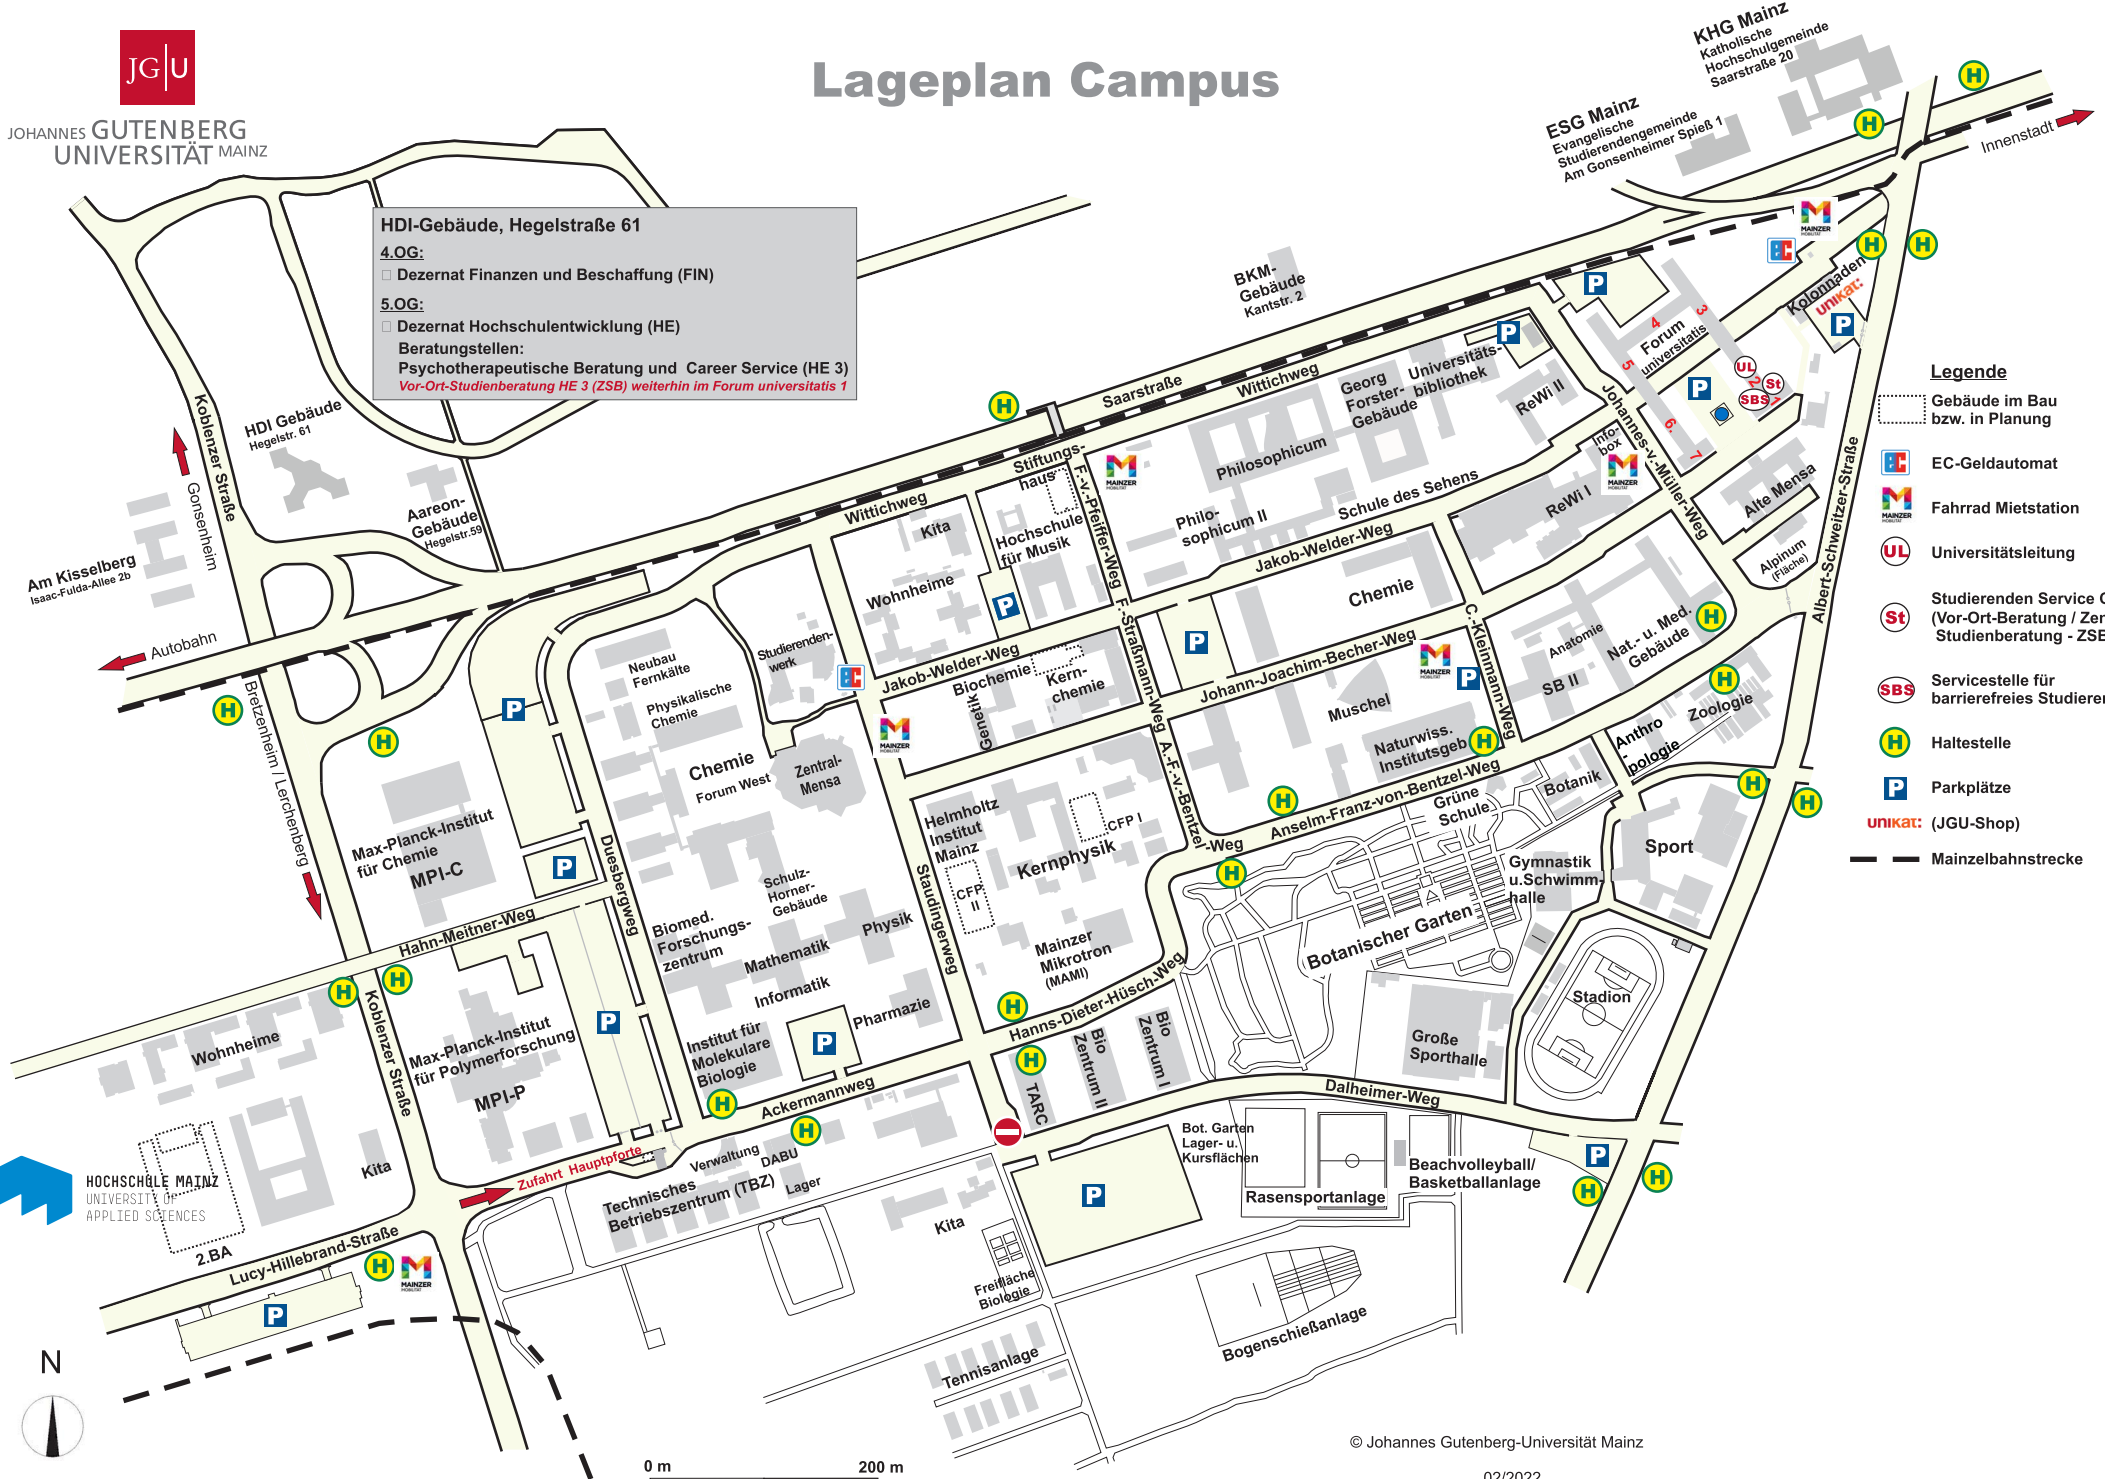

Lageplan Campus

HDI-Gebäude, Hegelstraße 61
4.OG:
 □ Dezernat Finanzen und Beschaffung (FIN)
5.OG:
 □ Dezernat Hochschulentwicklung (HE)
 Beratungstellen:
 Psychotherapeutische Beratung und Career Service (HE 3)
 Vor-Ort-Studienberatung HE 3 (ZSB) weiterhin im Forum universitatis 1

Legende

- Gebäude im Bau bzw. in Planung
- EC-Geldautomat
- Fahrrad Mietstation
- Universitätsleitung
- Studierenden Service Center (Vor-Ort-Beratung / Zentrale Studienberatung - ZSB)
- Servicestelle für barrierefreies Studieren
- Haltestelle
- Parkplätze
- unkat: (JGU-Shop)
- Mainzelbahnstrecke

HOCHSCHULE MAINZ
UNIVERSITY OF
APPLIED SCIENCES

0 m 100 m 200 m